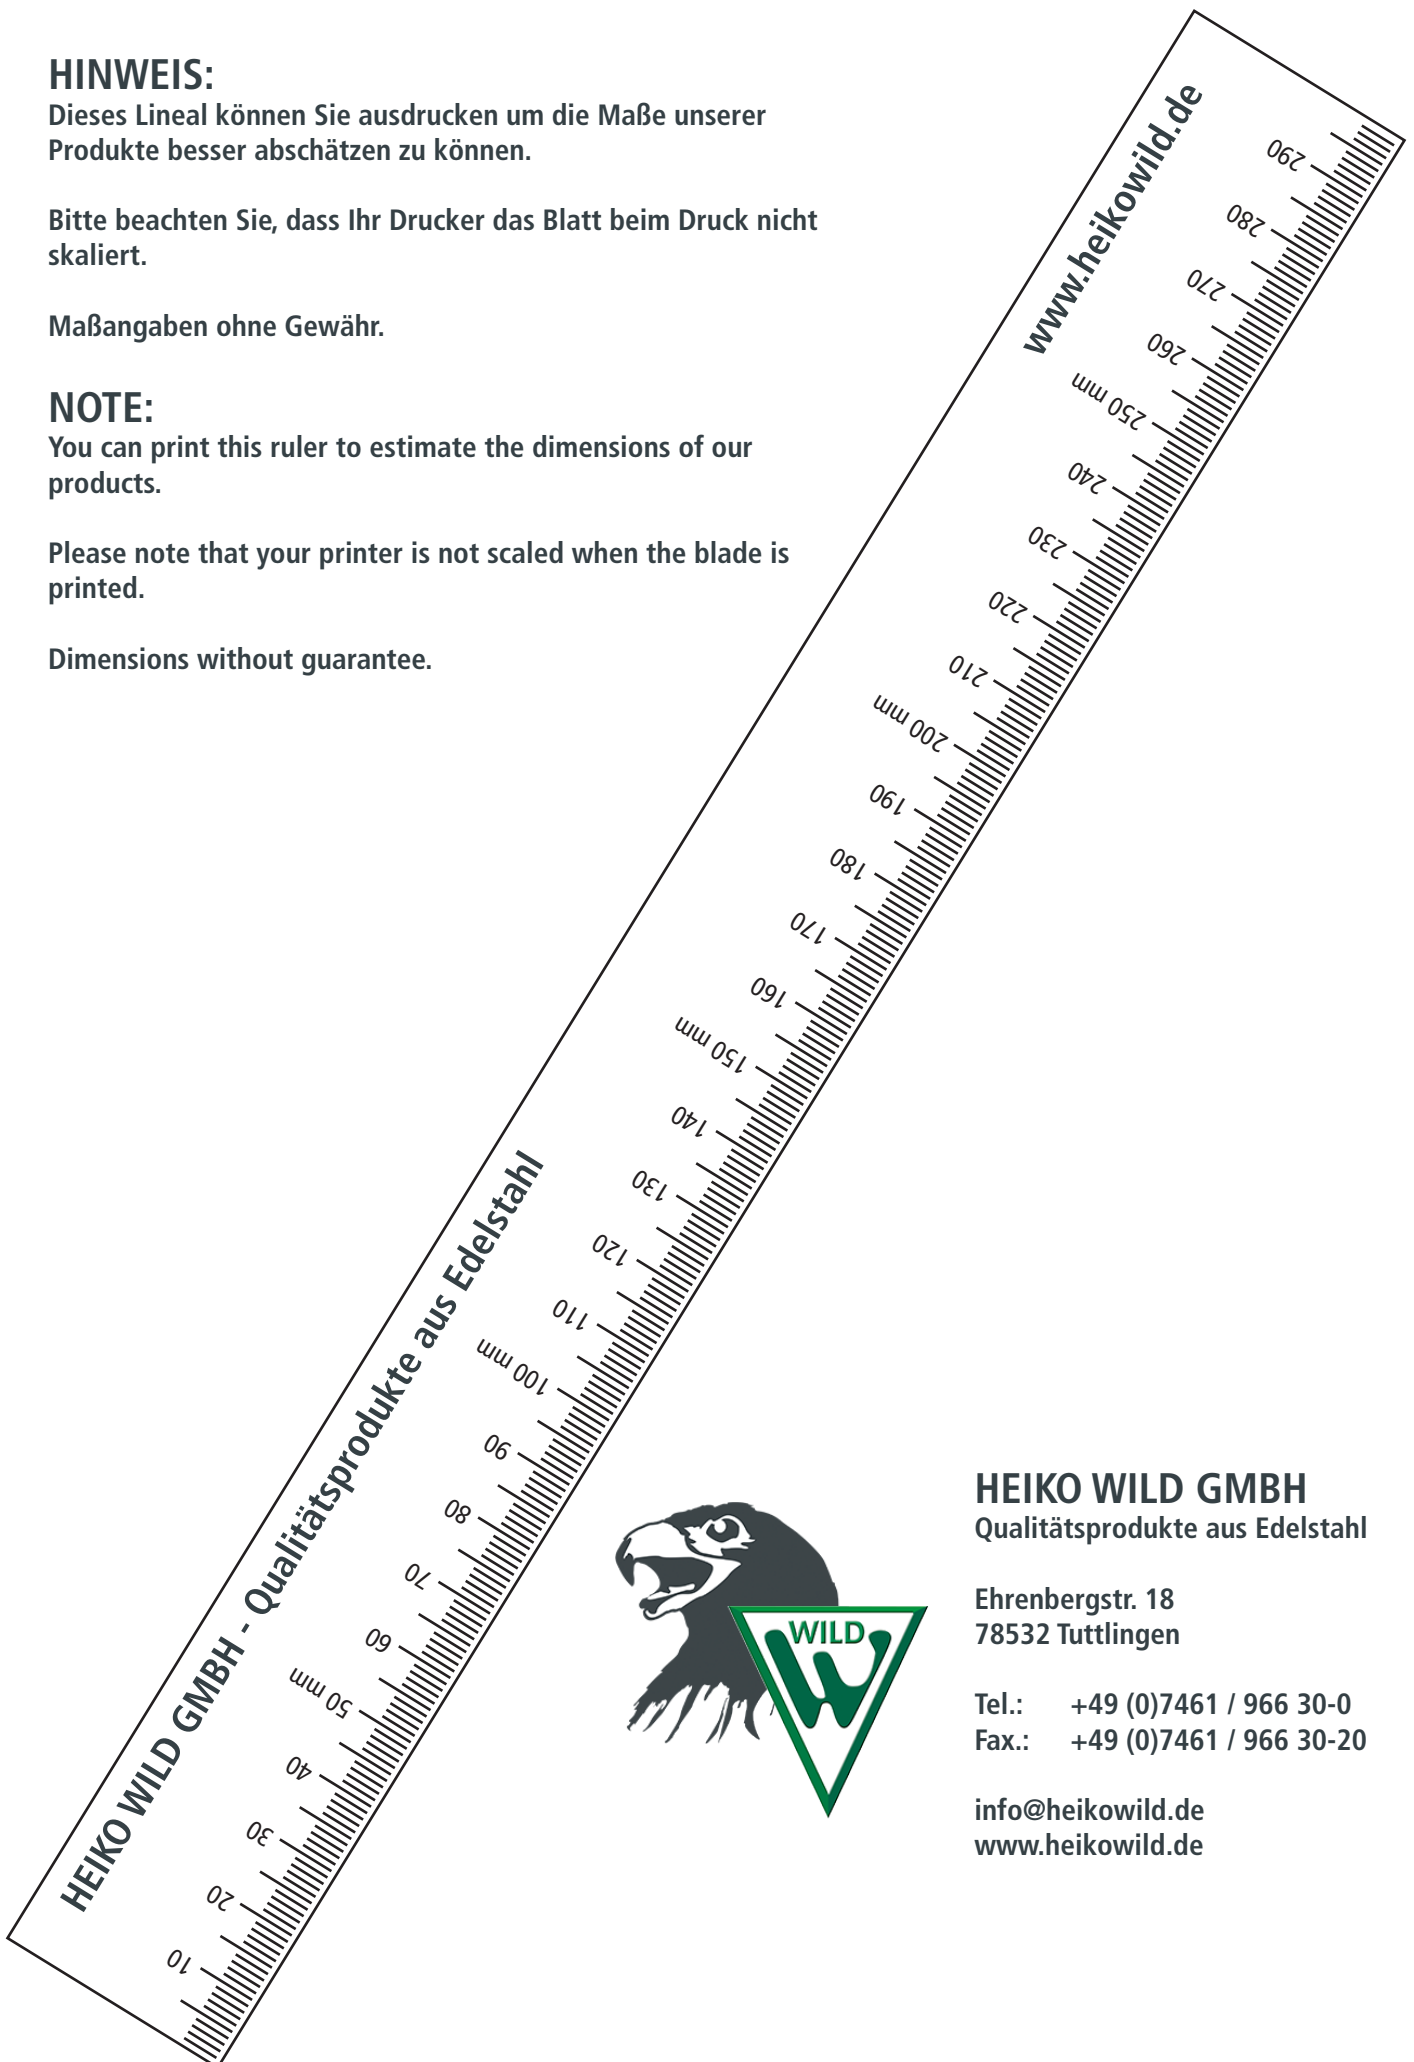

## HINWEIS:

Dieses Lineal können Sie ausdrucken um die Maße unserer Produkte besser abschätzen zu können.

Bitte beachten Sie, dass Ihr Drucker das Blatt beim Druck nicht skaliert.

Maßangaben ohne Gewähr.

## NOTE:

You can print this ruler to estimate the dimensions of our products.

Please note that your printer is not scaled when the blade is printed.

Dimensions without guarantee.

**HEIKO WILD GMBH**  
Qualitätsprodukte aus Edelstahl